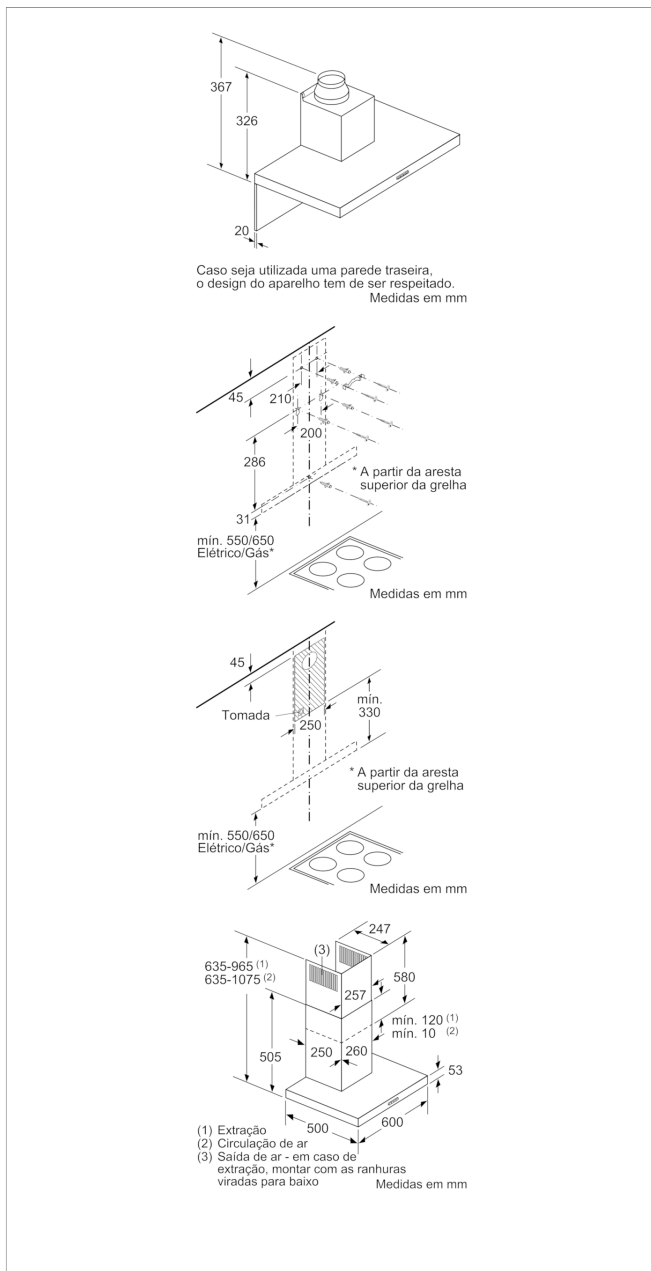

3BC067EX

Chaminé decorativa, 60 cm

Inox

Características

Cor / Material da chaminé: Inox

Tipologia: Chaminé

Certificados de aprovação: CE, VDE

Comprimento do cabo de alimentação eléctrica (cm): 130

Altura da chaminé: 583-912/583-1022

Altura do produto, sem chaminé: 53

Distân. min. até disco electr.: 550

Distân.min.até queimador gás: 650

Peso líquido (kg): 11,0

Tipo de controlo: Electrónicos

Extracção máxima de ar de saída: 450

Recirculação de saída na posição reforçada: 370

Saída máxima do ar de recirculação: 320

Extracção de ar na posição reforçada: 730

Número de luzes: 2

Nível de ruído (dB(A) re 1 pW): 64

Diâmetro da saída de ar: 120 / 150

Material do filtro de gordura: Alumínio lavável

Código EAN: 4242006277529

Características de consumo e ligação

Classificação da ligação (W): 255

Corrente (A): 10

Voltagem (V): 220-240

Frequência (Hz): 50; 60

Tipo de ficha: Ficha Schuko/Gardy c/ terra

Tipo de instalação: Montado na parede

2018-07-17